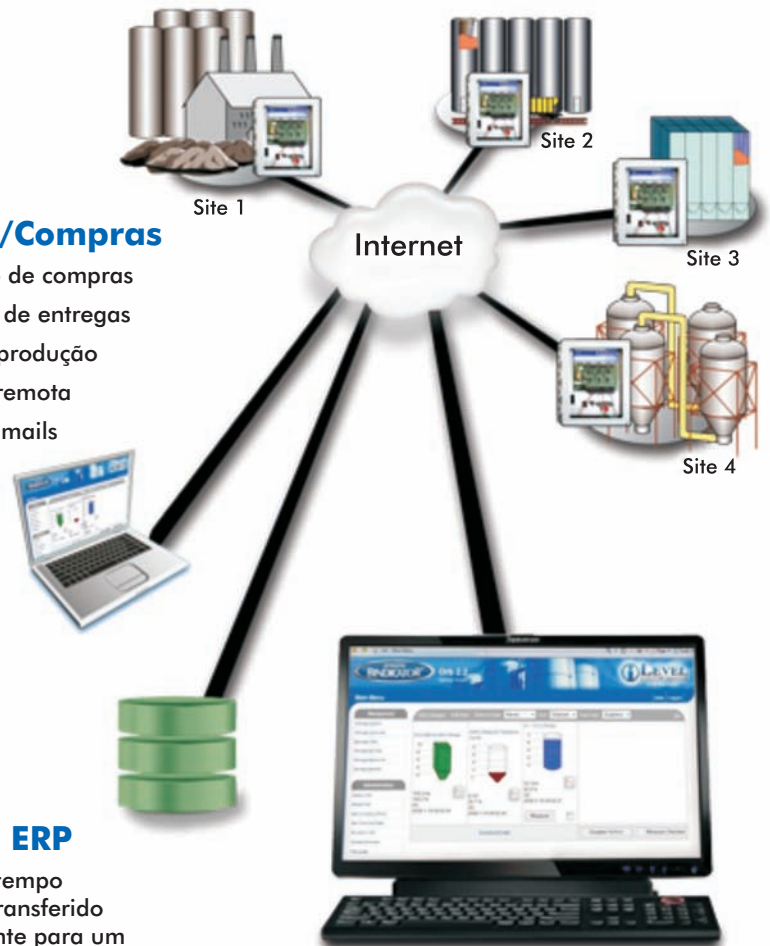

SENSE

Autonics

Operações/Compras

- Planejamento de compras
- Programação de entregas
- Equilíbrio da produção
- Manutenção remota
- Alertas por e-mails

Database ERP

Inventário em tempo real pode ser transferido automaticamente para um sistema ERP.

Contabilidade

- Inventário em tempo real
- Tendências de consumo
- Fornecedor pode gerenciar o inventário
- Compatível com MS Excel

Réguas Potenciométricas Transdutores Lineares

SERVIÇOS DE INSTALAÇÕES PREDIAIS E INDUSTRIAIS